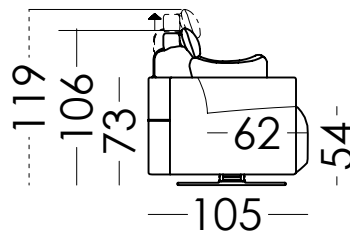

**Medidas · Measures · Dimensions · Maße**

<b>Ancho</b> <i>Width</i> <b>Largeur</b> <i>Breite</i>	102 - 110cm
<b>Alto</b> <i>Height</i> <b>Hauteur</b> <i>Höhe</i>	98 - 119cm
<b>Fondo</b> <i>Depth</i> <b>Profondeur</b> <i>Tiefe</i>	95 - 105cm
<b>Altura asiento</b> <i>Seat height</i> <b>Hauteur assise</b> <i>Sitzhöhe</i>	50 - 54cm
<b>Altura brazo</b> <i>Arm height</i> <b>Hauteur accoudoir</b> <i>Armlehnehöhe</i>	68 - 73cm
<b>Altura respaldo</b> <i>Back height</i> <b>Hauteur dossier</b> <i>Rückenlehnehöhe</i>	50 - 65cm
<b>Fondo abierto</b> <i>Depth open</i> <b>Profondeur ouverte</b> <i>Tiefe wenn offen</i>	148 - 156cm
<b>Peso</b> <i>Weight</i> <b>Poids</b> <i>Gewicht</i>	
<b>Volumen</b> <i>Volume</i> <b>Volume</b> <i>Band</i>	
<b>Metraje</b> <i>Footage</i> <b>Métrage</b>	

**Patatas · Legs · Pieds · Beine**
**Aro giratorio**

Metal  
Metal  
Métal  
Metall

Negro · Black · Noir · Schwarz

MOONRISE

MOONRISE XL

MOONRISE BIG

MOONRISE POWERLIFT