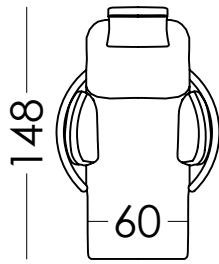

**Medidas · Measures · Dimensions · Maße**

<b>Ancho</b> <i>Width</i> <b>Largeur</b> <i>Breite</i>	102 - 110cm
<b>Alto</b> <i>Height</i> <b>Hauteur</b> <i>Höhe</i>	98 - 119cm
<b>Fondo</b> <i>Depth</i> <b>Profondeur</b> <i>Tiefe</i>	95 - 105cm
<b>Altura asiento</b> <i>Seat height</i> <b>Hauteur assise</b> <i>Sitzhöhe</i>	50 - 54cm
<b>Altura brazo</b> <i>Arm height</i> <b>Hauteur accoudoir</b> <i>Armlehnehöhe</i>	68 - 73cm
<b>Altura respaldo</b> <i>Back height</i> <b>Hauteur dossier</b> <i>Rückenlehnehöhe</i>	50 - 65cm
<b>Fondo abierto</b> <i>Depth open</i> <b>Profondeur ouverte</b> <i>Tiefe wenn offen</i>	148 - 156cm
<b>Peso</b> <i>Weight</i> <b>Poids</b> <i>Gewicht</i>	
<b>Volumen</b> <i>Volume</i> <b>Volume</b> <i>Band</i>	
<b>Metraje</b> <i>Footage</i> <b>Métrage</b>	

**Patatas · Legs · Pieds · Beine**
**Aro giratorio**

Metal  
Metal  
Métal  
Metall

Negro · Black · Noir · Schwarz

MOONRISE

MOONRISE XL

MOONRISE BIG

MOONRISE POWERLIFT