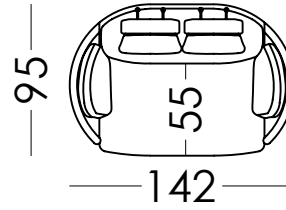

**Medidas · Measures · Dimensions · Maße**

<b>Ancho</b> <i>Width</i> <b>Largeur</b> <i>Breite</i>	102 - 110cm
<b>Alto</b> <i>Height</i> <b>Hauteur</b> <i>Höhe</i>	98 - 119cm
<b>Fondo</b> <i>Depth</i> <b>Profondeur</b> <i>Tiefe</i>	95 - 105cm
<b>Altura asiento</b> <i>Seat height</i> <b>Hauteur assise</b> <i>Sitzhöhe</i>	50 - 54cm
<b>Altura brazo</b> <i>Arm height</i> <b>Hauteur accoudoir</b> <i>Armlehnehöhe</i>	68 - 73cm
<b>Altura respaldo</b> <i>Back height</i> <b>Hauteur dossier</b> <i>Rückenlehnehöhe</i>	50 - 65cm
<b>Fondo abierto</b> <i>Depth open</i> <b>Profondeur ouverte</b> <i>Tiefe wenn offen</i>	148 - 156cm
<b>Peso</b> <i>Weight</i> <b>Poids</b> <i>Gewicht</i>	
<b>Volumen</b> <i>Volume</i> <b>Volume</b> <i>Band</i>	
<b>Metraje</b> <i>Footage</i> <b>Métrage</b>	

**Patatas · Legs · Pieds · Beine**
**Aro giratorio**

Metal  
Metal  
Métal  
Metall

Negro · Black · Noir · Schwarz

MOONRISE

MOONRISE XL

MOONRISE BIG

MOONRISE POWERLIFT