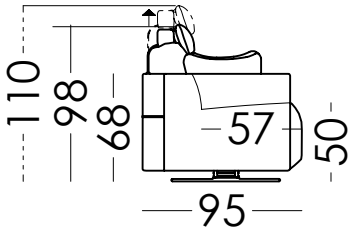

**Medidas · Measures · Dimensions · Maße**

<b>Ancho</b> <i>Width</i> <b>Largeur</b> <i>Breite</i>	102 - 110cm
<b>Alto</b> <i>Height</i> <b>Hauteur</b> <i>Höhe</i>	98 - 119cm
<b>Fondo</b> <i>Depth</i> <b>Profondeur</b> <i>Tiefe</i>	95 - 105cm
<b>Altura asiento</b> <i>Seat height</i> <b>Hauteur assise</b> <i>Sitzhöhe</i>	50 - 54cm
<b>Altura brazo</b> <i>Arm height</i> <b>Hauteur accoudoir</b> <i>Armlehnehöhe</i>	68 - 73cm
<b>Altura respaldo</b> <i>Back height</i> <b>Hauteur dossier</b> <i>Rückenlehnehöhe</i>	50 - 65cm
<b>Fondo abierto</b> <i>Depth open</i> <b>Profondeur ouverte</b> <i>Tiefe wenn offen</i>	148 - 156cm
<b>Peso</b> <i>Weight</i> <b>Poids</b> <i>Gewicht</i>	
<b>Volumen</b> <i>Volume</i> <b>Volume</b> <i>Band</i>	
<b>Metraje</b> <i>Footage</i> <b>Métrage</b>	

**Patatas · Legs · Pieds · Beine**
**Aro giratorio**

Metal  
Metal  
Métal  
Metall

Negro · Black · Noir · Schwarz

MOONRISE

MOONRISE XL

MOONRISE BIG

MOONRISE POWERLIFT