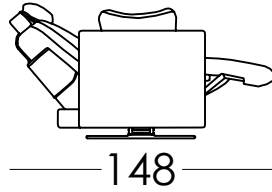

**Medidas · Measures · Dimensions · Maße**

<b>Ancho</b> <i>Width</i> <b>Largeur</b> <i>Breite</i>	102 - 110cm
<b>Alto</b> <i>Height</i> <b>Hauteur</b> <i>Höhe</i>	98 - 119cm
<b>Fondo</b> <i>Depth</i> <b>Profondeur</b> <i>Tiefe</i>	95 - 105cm
<b>Altura asiento</b> <i>Seat height</i> <b>Hauteur assise</b> <i>Sitzhöhe</i>	50 - 54cm
<b>Altura brazo</b> <i>Arm height</i> <b>Hauteur accoudoir</b> <i>Armlehnehöhe</i>	68 - 73cm
<b>Altura respaldo</b> <i>Back height</i> <b>Hauteur dossier</b> <i>Rückenlehnehöhe</i>	50 - 65cm
<b>Fondo abierto</b> <i>Depth open</i> <b>Profondeur ouverte</b> <i>Tiefe wenn offen</i>	148 - 156cm
<b>Peso</b> <i>Weight</i> <b>Poids</b> <i>Gewicht</i>	
<b>Volumen</b> <i>Volume</i> <b>Volume</b> <i>Band</i>	
<b>Metraje</b> <i>Footage</i> <b>Métrage</b>	

**Patatas · Legs · Pieds · Beine**
**Aro giratorio**

Metal  
Metal  
Métal  
Metall

Negro · Black · Noir · Schwarz

MOONRISE

MOONRISE XL

MOONRISE BIG

MOONRISE POWERLIFT