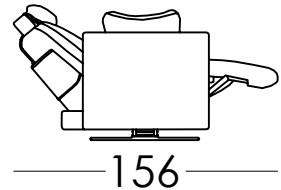

**Medidas · Measures · Dimensions · Maße**

<b>Ancho</b> <i>Width</i> <b>Largeur</b> <i>Breite</i>	102 - 110cm
<b>Alto</b> <i>Height</i> <b>Hauteur</b> <i>Höhe</i>	98 - 119cm
<b>Fondo</b> <i>Depth</i> <b>Profondeur</b> <i>Tiefe</i>	95 - 105cm
<b>Altura asiento</b> <i>Seat height</i> <b>Hauteur assise</b> <i>Sitzhöhe</i>	50 - 54cm
<b>Altura brazo</b> <i>Arm height</i> <b>Hauteur accoudoir</b> <i>Armlehnehöhe</i>	68 - 73cm
<b>Altura respaldo</b> <i>Back height</i> <b>Hauteur dossier</b> <i>Rückenlehnehöhe</i>	50 - 65cm
<b>Fondo abierto</b> <i>Depth open</i> <b>Profondeur ouverte</b> <i>Tiefe wenn offen</i>	148 - 156cm
<b>Peso</b> <i>Weight</i> <b>Poids</b> <i>Gewicht</i>	
<b>Volumen</b> <i>Volume</i> <b>Volume</b> <i>Band</i>	
<b>Metraje</b> <i>Footage</i> <b>Métrage</b>	

**Patatas · Legs · Pieds · Beine**
**Aro giratorio**

Metal  
Metal  
Métal  
Metall

Negro · Black · Noir · Schwarz

MOONRISE

MOONRISE XL

MOONRISE BIG

MOONRISE POWERLIFT