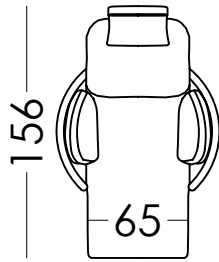

**Medidas · Measures · Dimensions · Maße**

<b>Ancho</b> <i>Width</i> <b>Largeur</b> <i>Breite</i>	102 - 110cm
<b>Alto</b> <i>Height</i> <b>Hauteur</b> <i>Höhe</i>	98 - 119cm
<b>Fondo</b> <i>Depth</i> <b>Profondeur</b> <i>Tiefe</i>	95 - 105cm
<b>Altura asiento</b> <i>Seat height</i> <b>Hauteur assise</b> <i>Sitzhöhe</i>	50 - 54cm
<b>Altura brazo</b> <i>Arm height</i> <b>Hauteur accoudoir</b> <i>Armlehnehöhe</i>	68 - 73cm
<b>Altura respaldo</b> <i>Back height</i> <b>Hauteur dossier</b> <i>Rückenlehnehöhe</i>	50 - 65cm
<b>Fondo abierto</b> <i>Depth open</i> <b>Profondeur ouverte</b> <i>Tiefe wenn offen</i>	148 - 156cm
<b>Peso</b> <i>Weight</i> <b>Poids</b> <i>Gewicht</i>	
<b>Volumen</b> <i>Volume</i> <b>Volume</b> <i>Band</i>	
<b>Metraje</b> <i>Footage</i> <b>Métrage</b>	

**Patatas · Legs · Pieds · Beine**
**Aro giratorio**

Metal  
Metal  
Métal  
Metall

Negro · Black · Noir · Schwarz

MOONRISE

MOONRISE XL

MOONRISE BIG

MOONRISE POWERLIFT