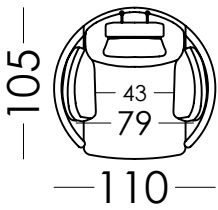

**Medidas · Measures · Dimensions · Maße**

<b>Ancho</b> <i>Width</i> <b>Largeur</b> <i>Breite</i>	102 - 110cm
<b>Alto</b> <i>Height</i> <b>Hauteur</b> <i>Höhe</i>	98 - 119cm
<b>Fondo</b> <i>Depth</i> <b>Profondeur</b> <i>Tiefe</i>	95 - 105cm
<b>Altura asiento</b> <i>Seat height</i> <b>Hauteur assise</b> <i>Sitzhöhe</i>	50 - 54cm
<b>Altura brazo</b> <i>Arm height</i> <b>Hauteur accoudoir</b> <i>Armlehnehöhe</i>	68 - 73cm
<b>Altura respaldo</b> <i>Back height</i> <b>Hauteur dossier</b> <i>Rückenlehnehöhe</i>	50 - 65cm
<b>Fondo abierto</b> <i>Depth open</i> <b>Profondeur ouverte</b> <i>Tiefe wenn offen</i>	148 - 156cm
<b>Peso</b> <i>Weight</i> <b>Poids</b> <i>Gewicht</i>	
<b>Volumen</b> <i>Volume</i> <b>Volume</b> <i>Band</i>	
<b>Metraje</b> <i>Footage</i> <b>Métrage</b>	

**Patatas · Legs · Pieds · Beine**
**Aro giratorio**

Metal  
Metal  
Métal  
Metall

Negro · Black · Noir · Schwarz

MOONRISE

MOONRISE XL

MOONRISE BIG

MOONRISE POWERLIFT