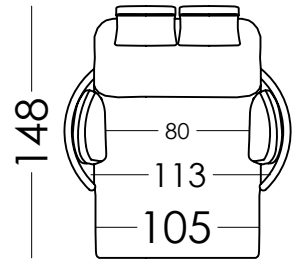

**Medidas · Measures · Dimensions · Maße**

<b>Ancho</b> <i>Width</i> <b>Largeur</b> <i>Breite</i>	102 - 110cm
<b>Alto</b> <i>Height</i> <b>Hauteur</b> <i>Höhe</i>	98 - 119cm
<b>Fondo</b> <i>Depth</i> <b>Profondeur</b> <i>Tiefe</i>	95 - 105cm
<b>Altura asiento</b> <i>Seat height</i> <b>Hauteur assise</b> <i>Sitzhöhe</i>	50 - 54cm
<b>Altura brazo</b> <i>Arm height</i> <b>Hauteur accoudoir</b> <i>Armlehnehöhe</i>	68 - 73cm
<b>Altura respaldo</b> <i>Back height</i> <b>Hauteur dossier</b> <i>Rückenlehnehöhe</i>	50 - 65cm
<b>Fondo abierto</b> <i>Depth open</i> <b>Profondeur ouverte</b> <i>Tiefe wenn offen</i>	148 - 156cm
<b>Peso</b> <i>Weight</i> <b>Poids</b> <i>Gewicht</i>	
<b>Volumen</b> <i>Volume</i> <b>Volume</b> <i>Band</i>	
<b>Metraje</b> <i>Footage</i> <b>Métrage</b>	

**Patatas · Legs · Pieds · Beine**
**Aro giratorio**

Metal  
Metal  
Métal  
Metall

Negro · Black · Noir · Schwarz

MOONRISE

MOONRISE XL

MOONRISE BIG

MOONRISE POWERLIFT